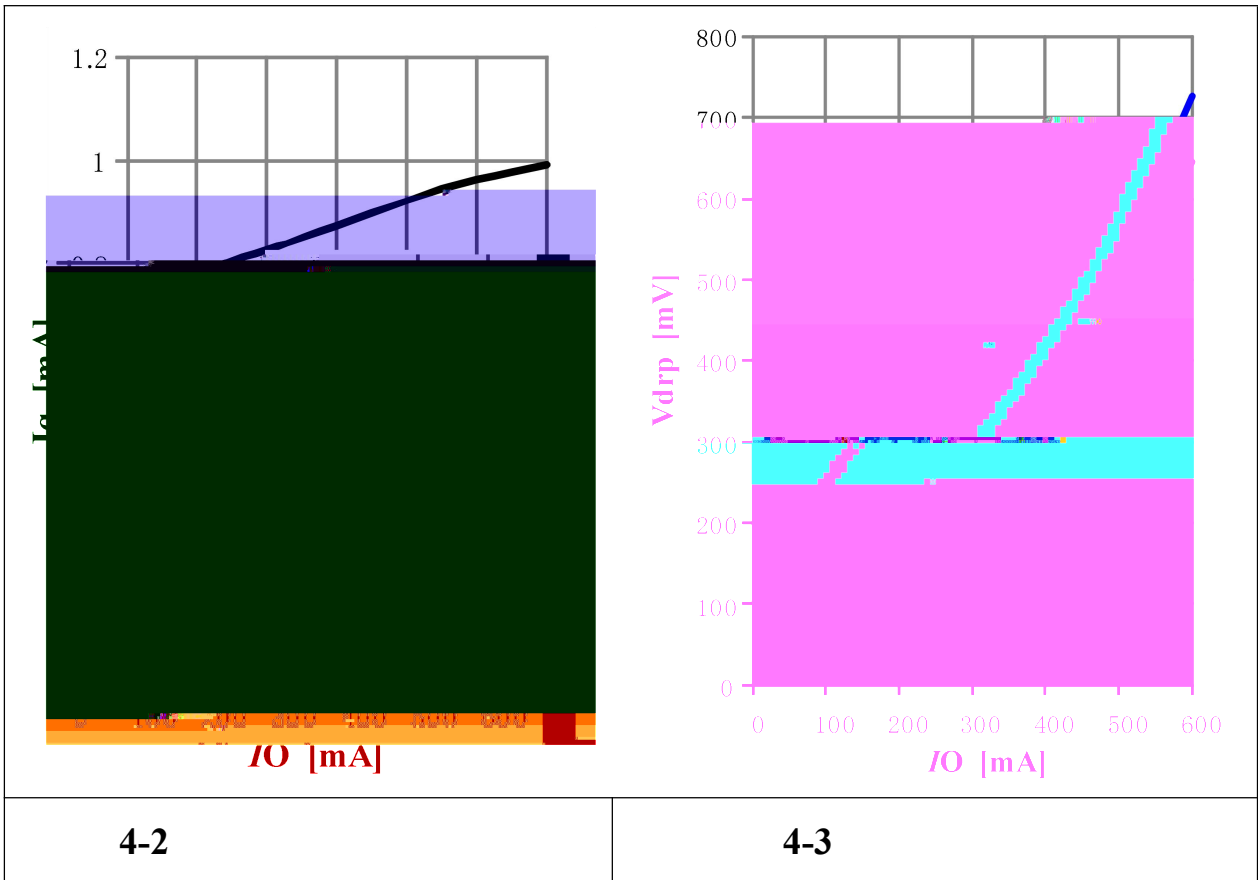

42 0

1

2

-
-
-
-
-

4

封装尺寸
eSOP8, 8LEAD